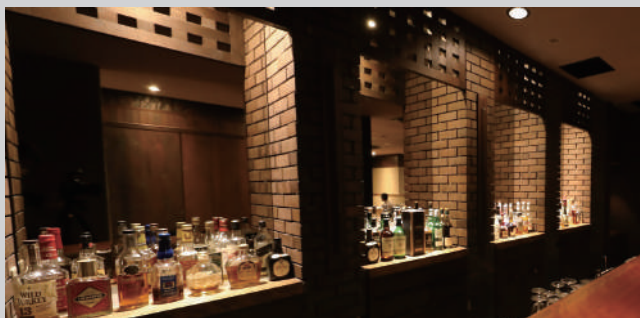

CLASSIC BAR
LA
CHEMINÉE

— 二次会営業案内 —

15 : 00 ~ 23 : 00 (Close)
2 時間制・最終 23:00 まで
10 名様以上
5 日前までの完全予約制

クラシックな Bar で 1 日の余韻を楽しむお時間を

ホテル内にある隠れ家の様なクラシックバー「ラシュミネ」。
1 日の終わりをゆったりと落ち着いた場所でお楽しみください。

また、この特別空間を貸切でお楽しみいただけます。
ご結婚式やお集まりの後の余韻に浸りながら、お仲間とのプライベートタイムを。
当ホテルをご利用いただいた方はもちろん、
他会場でご結婚式やご宴会、同窓会などを実施された方もご利用が可能です。

CLASSIC BAR
LA
CHEMINÉE

「1日の終わりを過ごす安らぎの場所」

入口を進むと広がるのはクラシック空間。暖炉をはじめ、桜の木で作ったロングカウンターや心地よいボックス席。1日の終わりを過ごす安らぎの場所として、是非ご利用ください。

CLASSIC BAR
LA
CHEMINÉE

二次会プラン

2時間フリードリンク・軽食付き / 10名様以上でご予約可能

¥3,500 プラン 税込

お飲み物：ビール・焼酎・ウイスキー・ワイン・カクテル 30 種・ソフトドリンク各種
おつまみ：ナッツ・スナック・チョコレート

¥5,000 プラン 税込

お飲み物：ビール・焼酎・ウイスキー・ワイン・カクテル 30 種・ソフトドリンク各種
おつまみ：サラダ・フライドポテト・サンドイッチ・唐揚げ・ナッツ・スナック
チョコレート・デザート

※宴会・ご婚礼など館内をご利用いただいたお客様に限り 200 円引きにてご案内いたします。
※仕入れ状況により、内容が異なる場合がございます。

CLASSIC BAR
LA
CHEMINÉE

ART HOTEL