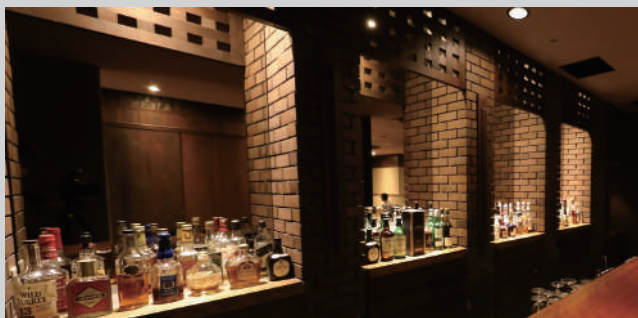

CLASSIC BAR  
LA  
CHEMINÉE

— 二次会営業案内 —

15 : 00 ~ 23 : 00 (Close)  
2 時間制・最終 23:00 まで  
10 名様以上  
5 日前までの完全予約制

クラシックな Bar で 1 日の余韻を楽しむお時間を

ホテル内にある隠れ家の様なクラシックバー「ラシュミネ」。  
1 日の終わりをゆったりと落ち着いた場所でお楽しみください。

また、この特別空間を貸切でお楽しみいただけます。  
ご結婚式やお集まりの後の余韻に浸りながら、お仲間とのプライベートタイムを。  
当ホテルをご利用いただいた方はもちろん、  
他会場でご結婚式やご宴会、同窓会などを実施された方もご利用が可能です。

CLASSIC BAR  
LA  
CHEMINÉE

## 「1日の終わりを過ごす安らぎの場所」

入口を進むと広がるのはクラシック空間。暖炉をはじめ、桜の木で作ったロングカウンターや心地よいボックス席。1日の終わりを過ごす安らぎの場所として、是非ご利用ください。

CLASSIC BAR  
LA  
CHEMINÉE