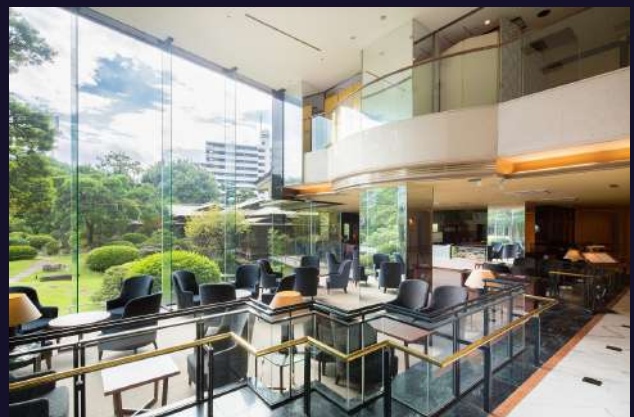

本格的なクラシックバー。プライベート感に包まれお仲間同士でゆっくり語り合いたいシーンに最適です。桜の木で作られたカウンターやアート絵画などこだわりにあふれるバーでのひとときをお楽しみください。

選べる5つの会場のご紹介

② All Day Dining shizuku 第2会場 オールデイダイニング シズク 第2会場

最大定員数 40 / プラベート感○ / カラオケ ○ / 映像上映 ○

温かい時期はオープンテラスにする事も可能な明るくカジュアルな会場。
ワイワイとにぎやかに楽しみたいシーンにおすすめの空間です。

選べる5つの会場のご紹介

③ Cake&Tea with Book azalea アゼリア

最大定員数 60 / プラベート感 △ / カラオケ × / 映像上映 ○ / 眺望 ◎

昼は緑豊かな日本庭園を、夜はライトアップされた日本庭園を一望することができます。
美しい景色に包まれながら、この上ない優雅な雰囲気をお楽しみいただけます。

選べる5つの会場のご紹介

④ アートルーム

最大定員数 100 / プラベート感 ○ / カラオケ ◎ / 映像上映 ◎